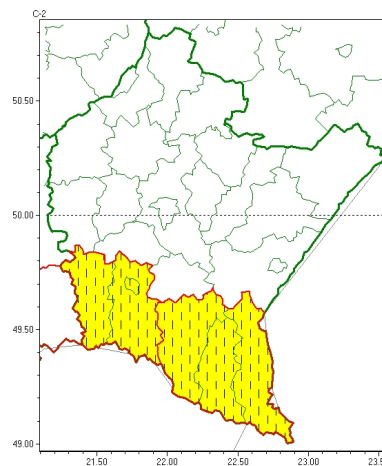

### Zasięg ostrzeżeń w województwie

Intensywne opady deszczu  
2023-11-05 08:51

Silny wiatr  
2023-11-05 08:51

**WOJEWÓDZTWO PODKARPACKIE**  
**OSTRZEŻENIA METEOROLOGICZNE ZBIORCZO NR 258**  
**WYKAZ OBOWIĄZUJĄCYCH OSTRZEŻEŃ**  
**o godz. 08:51 dnia 05.11.2023**

<b>Zjawisko/Stopień zagrożenia</b>	Silny wiatr/1 ZMIANA
<b>Obszar (w nawiasie numer ostrzeżenia dla powiatu)</b>	powiaty: bieszczadzki(130), jasielski(122), Krosno(109), krośnieński(121), leski(131), sanocki(129)
<b>Ważność</b>	od godz. 08:51 dnia 05.11.2023 do godz. 17:00 dnia 05.11.2023
<b>Prawdopodobieństwo</b>	80%
<b>Przebieg</b>	Prognozuje się wystąpienie silnego wiatru o średniej prędkości do 40 km/h, w porywach do 80 km/h, z południa.
<b>SMS</b>	IMGW-PIB OSTRZEŻENIA: WIATR/1 podkarpackie (6 powiatów) od 08:51/05.11 do 17:00/05.11.2023 prędkość do 40 km/h, porywy do 80 km/h, S. Dotyczy powiatów: bieszczadzki, jasielski, Krosno, krośnieński, leski i sanocki.
<b>RSO</b>	Woj. podkarpackie (6 powiatów), IMGW-PIB wydał ostrzeżenie pierwszego stopnia o silnym wietrze
<b>Uwagi</b>	Zmiana dotyczy przebiegu zjawiska.
<b>Zjawisko/Stopień zagrożenia</b>	Intensywne opady deszczu/1
<b>Obszar (w nawiasie numer ostrzeżenia dla powiatu)</b>	powiaty: bieszczadzki(131), leski(132), sanocki(130)
<b>Ważność</b>	od godz. 09:00 dnia 05.11.2023 do godz. 20:00 dnia 05.11.2023
<b>Prawdopodobieństwo</b>	80%

<b>Przebieg</b>	Prognozowane s opady deszczu okresami o nat eniu umiarkowanym i silnym. Prognozowana wysoko opadów zwłaszcza w górach do 40 mm
<b>SMS</b>	IMGW-PIB OSTRZEGA: DESZCZ/1 podkarpackie (3 powiaty) od 09:00/05.11 do 20:00/05.11.2023 40 mm. Dotyczy powiatów: bieszczadzki, leski i sanocki.
<b>RSO</b>	Woj. podkarpackie (3 powiaty), IMGW-PIB wydał ostrze enie pierwszego stopnia o intensywnych opadach deszczu
<b>Uwagi</b>	Brak.